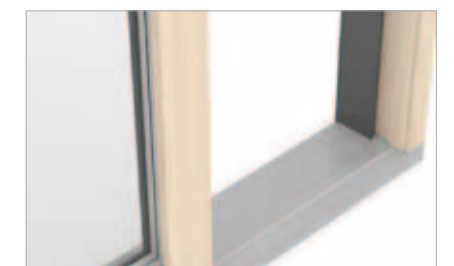

Hranatý a moderní design dveří HS 330 zapůsobí kompaktním hliníkovým vzhledem, zevnitř i vně bez zasklívacích lišt. Dveře jsou k dodání ve všech barvách oken Internormu a hodí se perfektně ke všem dřevo-hliníkovým okenním systémům. Zapuštěné systémové díly v křídle jsou zalicovány a umocní dokonalý design celého prvku.

I-tec Verglasung

PROPRACOVANÝ DŘEVĚNÝ DESIGN

Posuvné dveře se zdvihem mají dokonce ve spodní prahové části celistvý dřevěný vzhled.

KOMPAKTNÍ DESIGN

Bez šroubovaných křidel u pevných prosklení, možné třístranné zaomítnutí – pro perfektní prosklený vzhled.